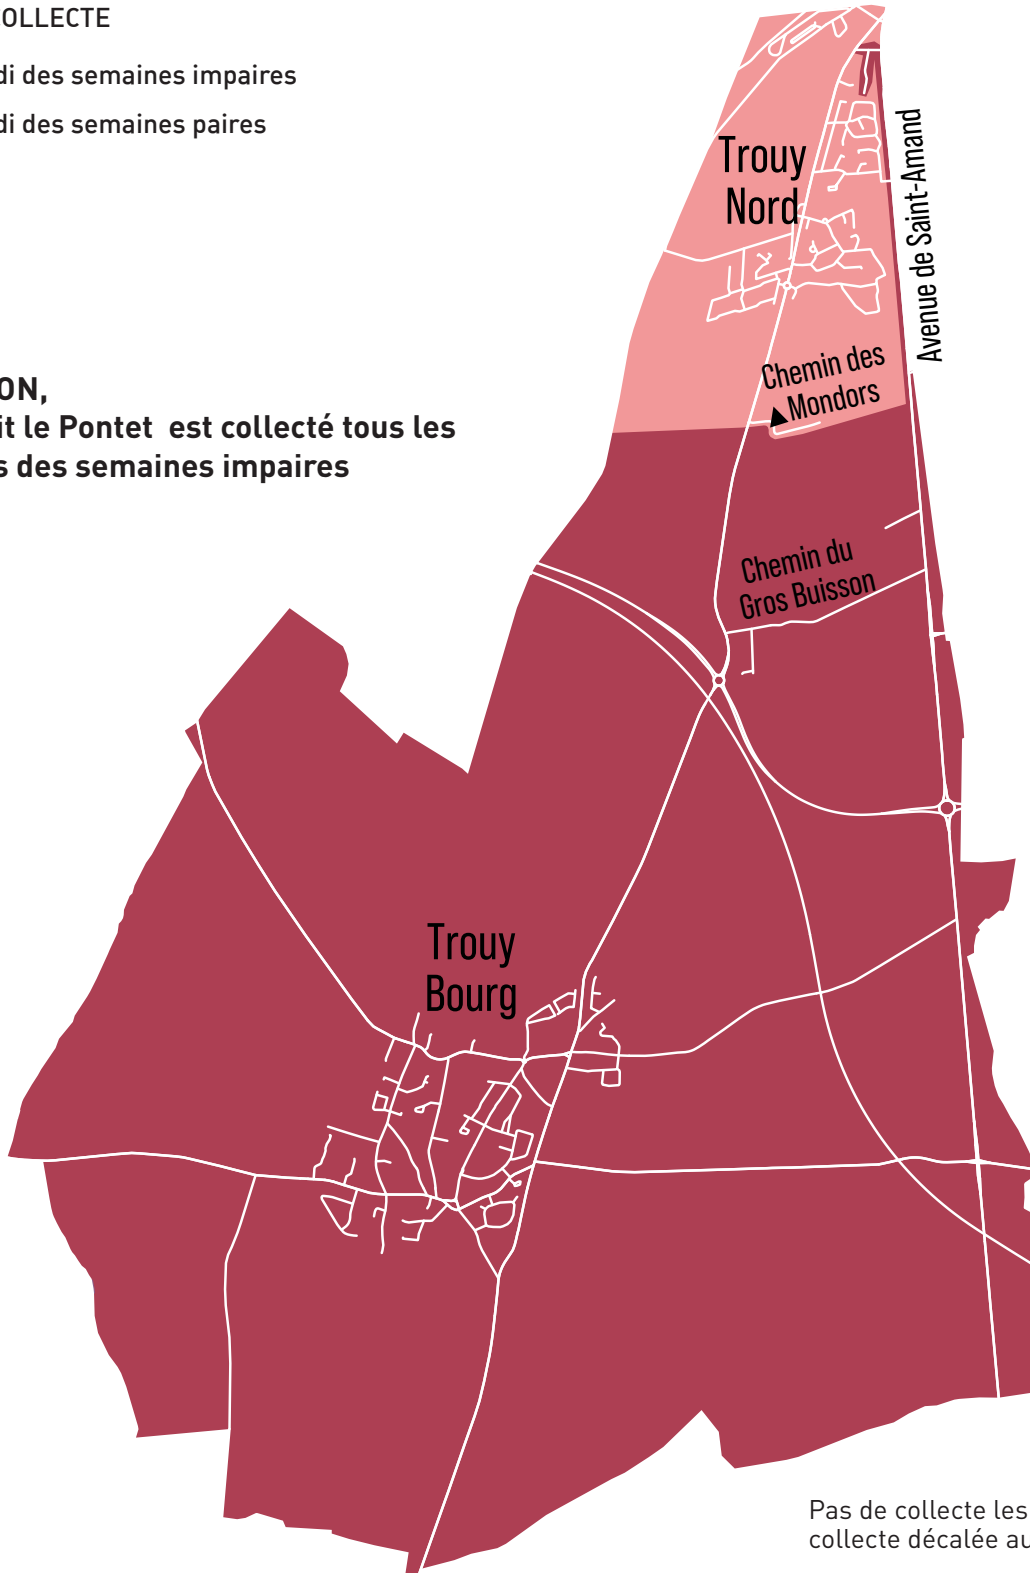

COLLECTE DES DÉCHETS MÉNAGERS

TROUY

Les jours de collecte sont identiques à ceux de 2025

JOURS DE COLLECTE

-  Vendredi des semaines impaires
-  Vendredi des semaines paires

ATTENTION,
Le lieu-dit le Pontet est collecté tous les vendredis des semaines impaires

Pas de collecte les jours fériés :
collecte décalée au lendemain

Recherche des zones par rue et plan des points d'apport volontaires en scannant ce QRcode ou sur www.agglo-bourgesplus.fr rubrique vie pratique / déchets /